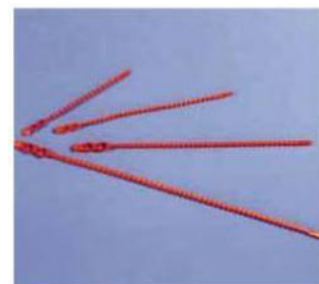

## Attaches éclairs — Attaches tissées (câbles)

Attaches universelles en **polyéthylène rouge** pour ficeler sacs et sachets. Pour tous les sachets et sacs en polyéthylène. Les attaches sont réutilisables et,

Selon le type, elles supportent des contenus de poids différents.

Attaches pour fils de fer, piquets, tuyaux etc.

Les attaches comprennent deux trous de fermeture et peuvent donc également

Servir de chaînette à accrocher ; utiles dans tous les domaines de l'agriculture

(Primeurs, vigne, pour fermer des sacs de semence ou de fourrage).

Désignation	Longueur	N° de Cde
ABV 212	12 cm	3.212.005
ABV 218	18 cm	3.218.005
ABV 224	24 cm	3.224.005
ABV 232	32 cm	3.232.005

## Agrafeuse Trojan

Idéale pour fermer les sachets, l'agrafeuse Trojan Est en métal, très robuste.

Numéro de commande 3.700.000